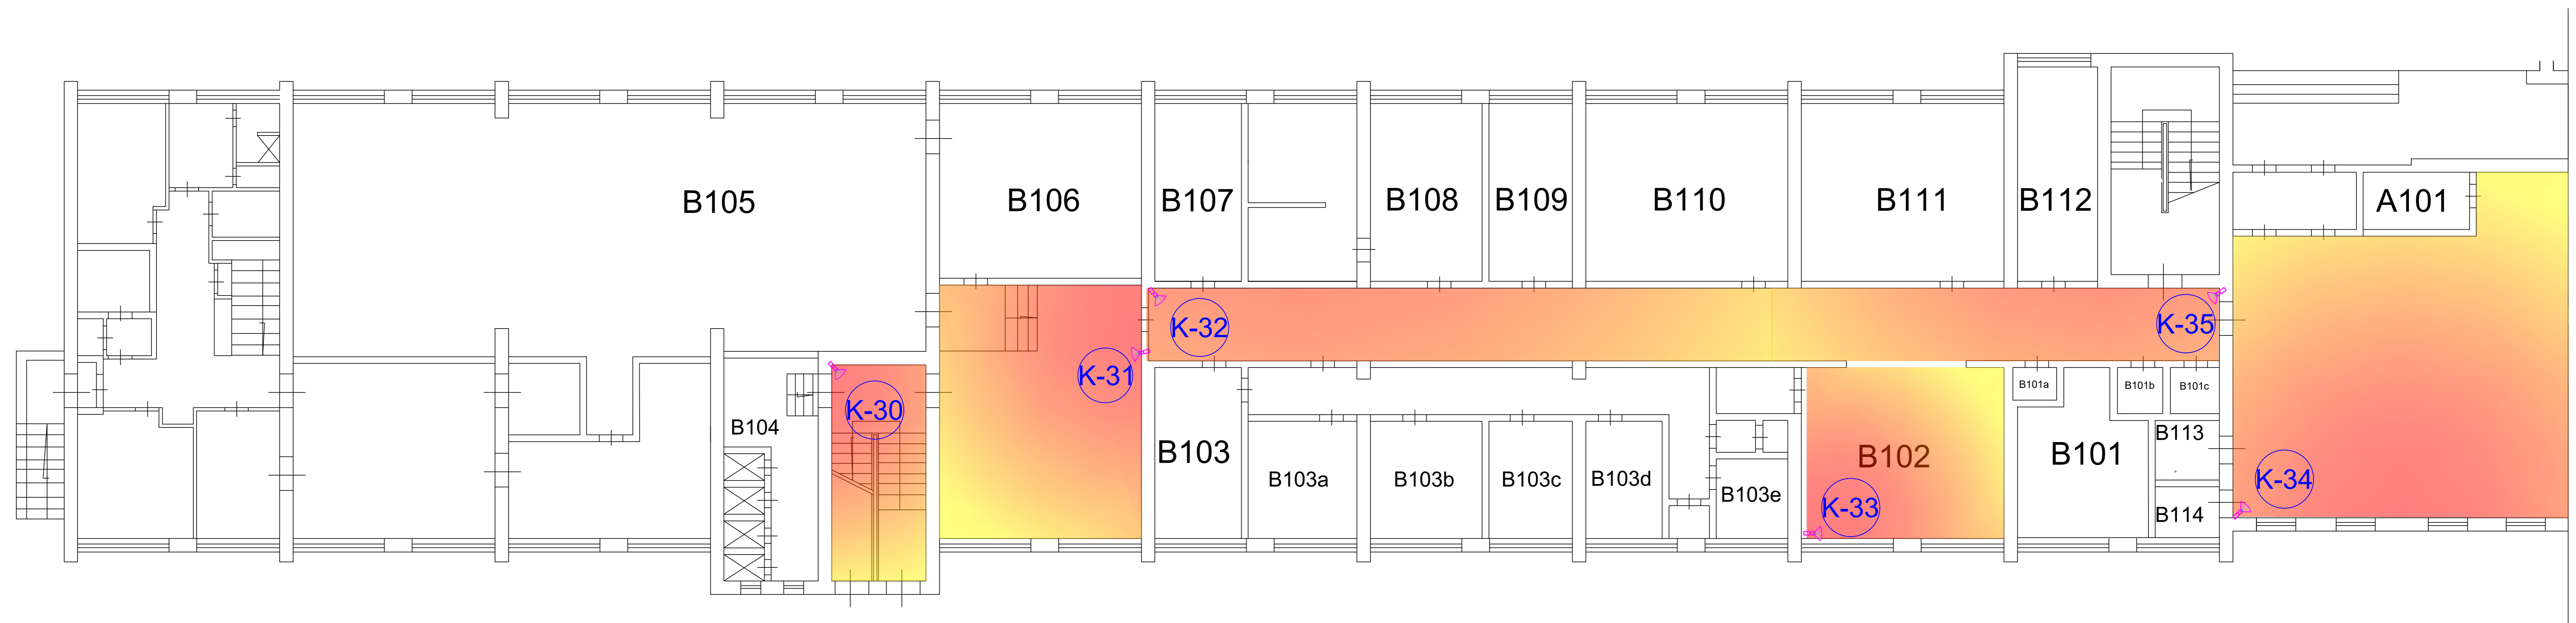

VILNIAUS VERKIŲ MOKYKLA BENDRABUČIO "B"
 KORPUSO I AUKŠTO
 PLANAS M 1:100

Patalpų eksplikacija

Pat.Nr.	Patalpa
B101	WC
B102	Poilsio erdvė
B103	Medicinos kabinetas, izoliatorius
B104	Pagalbinė patalpa
B105	Valgykla
B106	Žaidimų kambarys
B107	Kulinarijos klasė
B108	Keramikos dirbinių klasė
B109	Poilsio kambarys
B110	Žaidimų kambarys
B111	Žaidimų kambarys
B112	Rūbinė
B113	Elektros skydinė
B114	Pagalbinė patalpa

1 AUKŠTAS „B“

-  Lauko IP vaizdo stebėjimo kamera - 0vnt.
-  Vidaus IP vaizdo stebėjimo kamera -6vnt.
-  Esamos vidaus IP vaizdo stebėjimo kamera - 0vnt.
-  Esamos lauko IP vaizdo stebėjimo kamera - 0vnt.